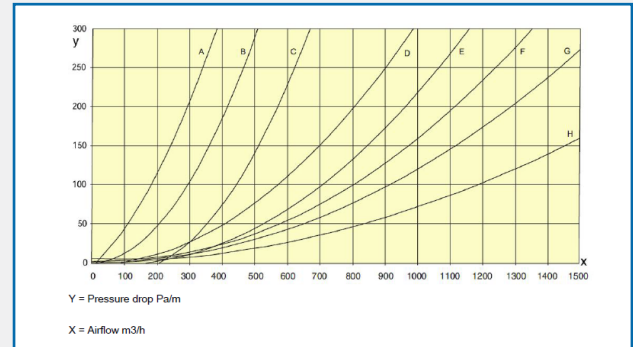

### PRESSURE DROP NTP

- A= Ø75 mm (3") on reel
- B= Ø75 mm (3") straight
- C= Ø100 mm (4") on reel
- D= Ø125 mm (5") on reel
- E= Ø100 mm (4") straight
- F= Ø150 mm (6") on reel
- G= Ø125 mm (5") straight
- H= Ø150 mm (6") straight